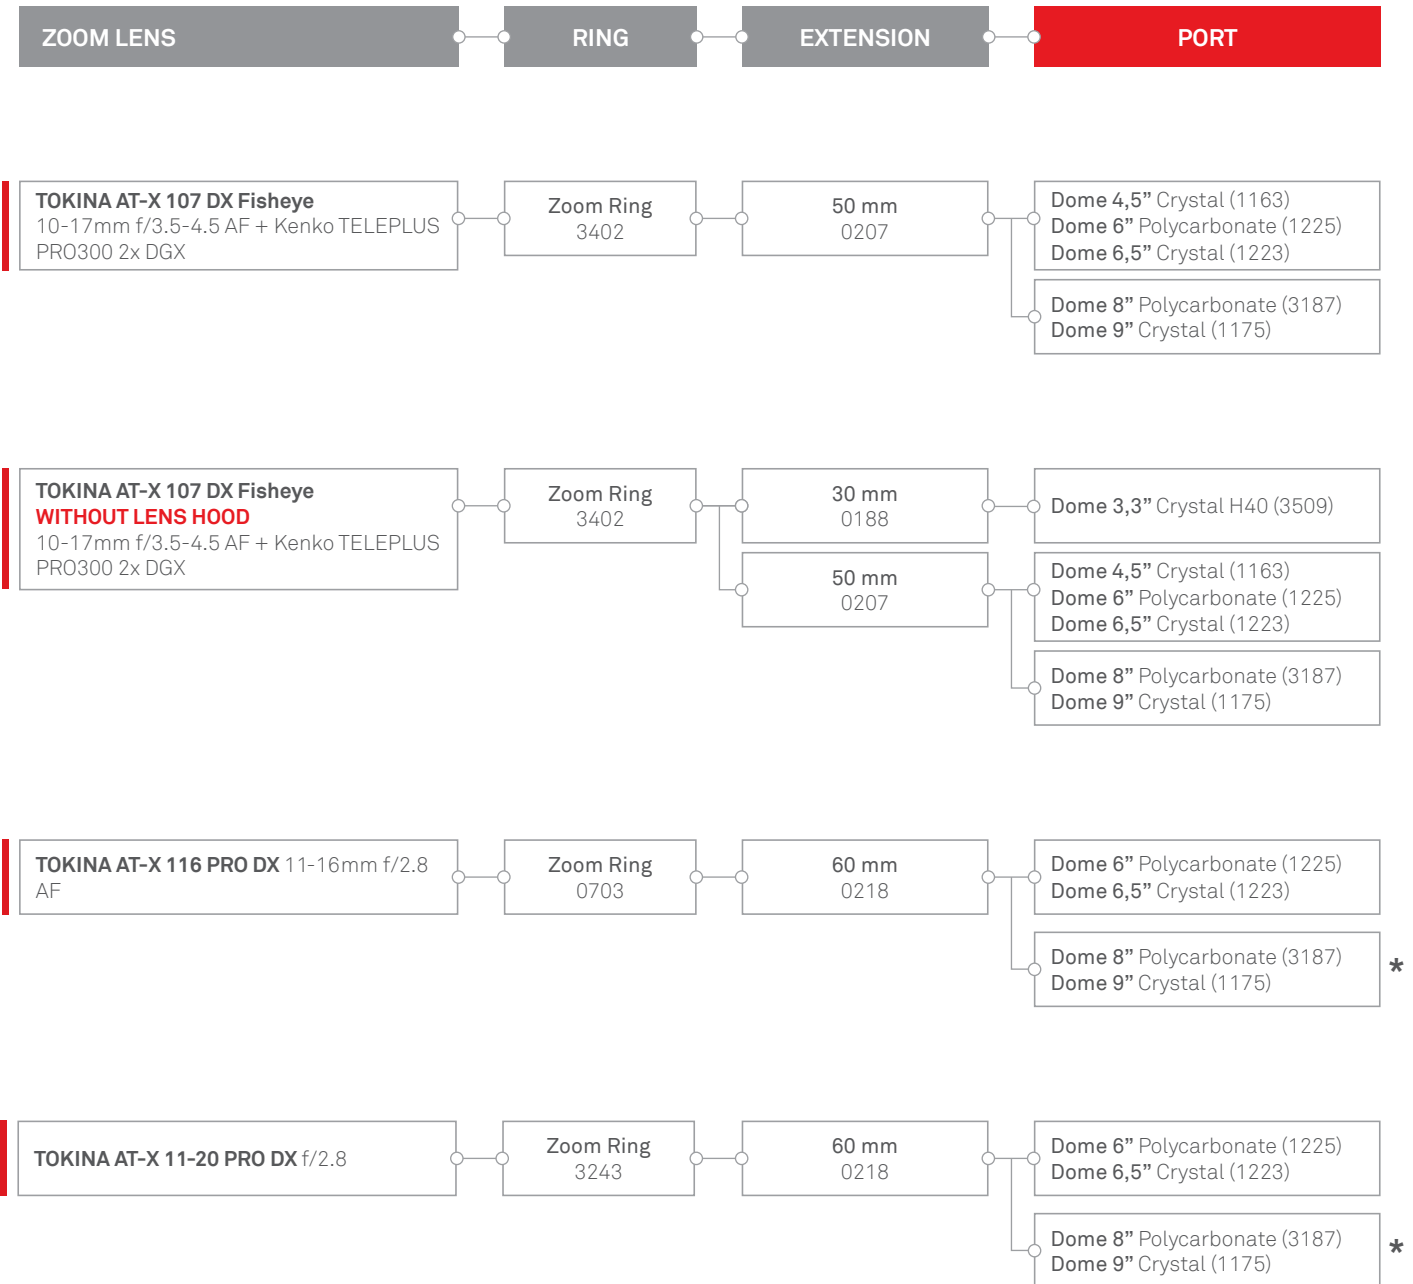

Port systems for Tokina® for DSLR **Nikon**

BAIONETTA -B120

* Optimal configuration.

ISOTECNIC Srl

Via Milano, 177/B | Castelnuovo del Garda | 37014 | Verona | Italia | Partita IVA 04476140233 | Tel. +39 045.6450480

info@isotecnic.it | www.isotecnic.it

Follow us on