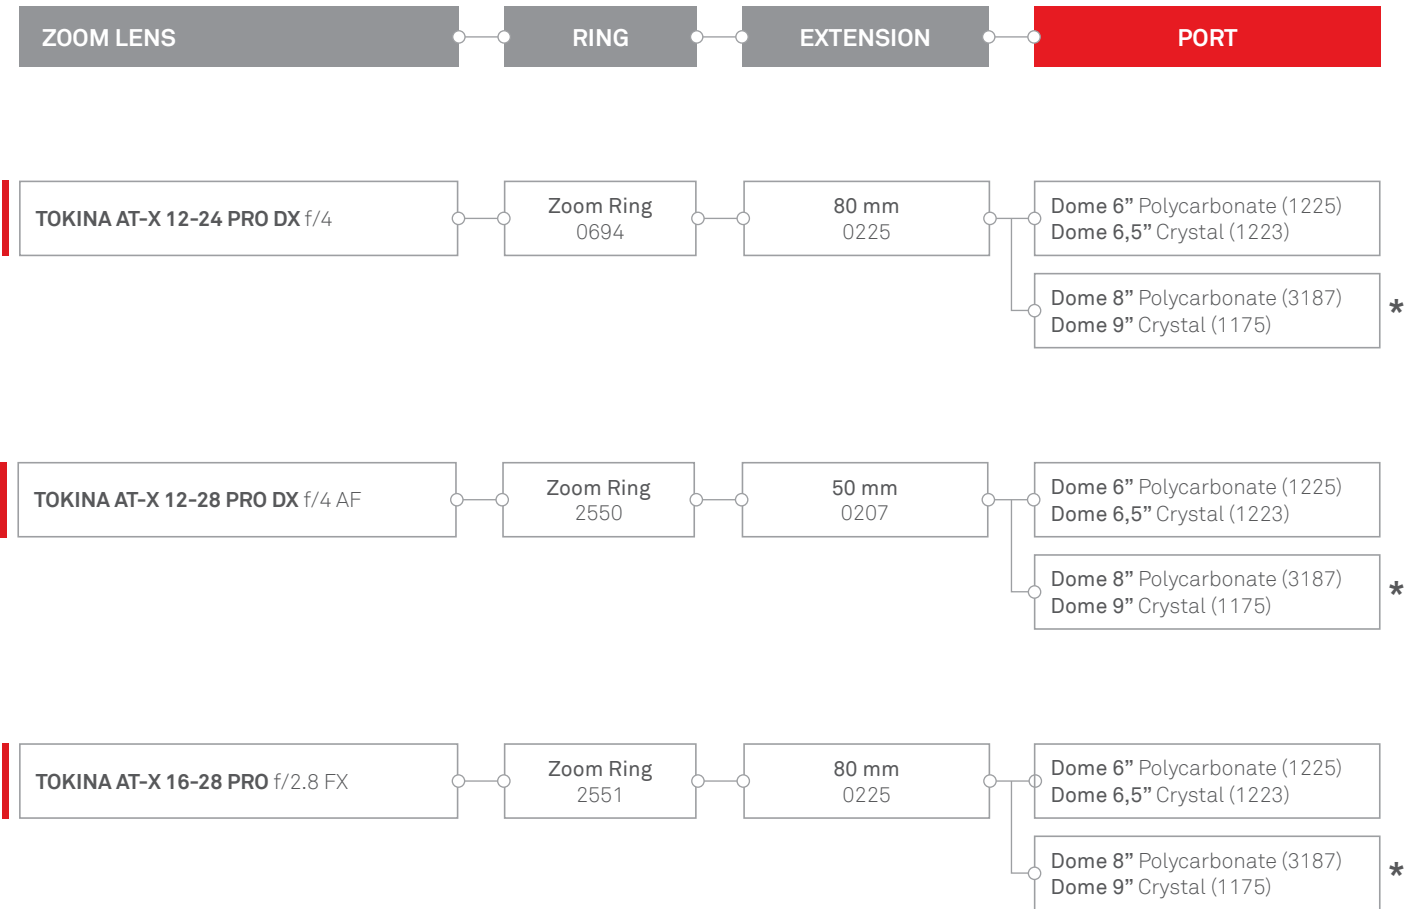

Port systems for Tokina® for DSLR Nikon

BAIONETTA -B120

* Optimal configuration.

ISOTECNIC Srl

Via Milano, 177/B | Castelnuovo del Garda | 37014 | Verona | Italia | Partita IVA 04476140233 | Tel. +39 045.6450480

info@isotecnic.it | www.isotecnic.it

Follow us on