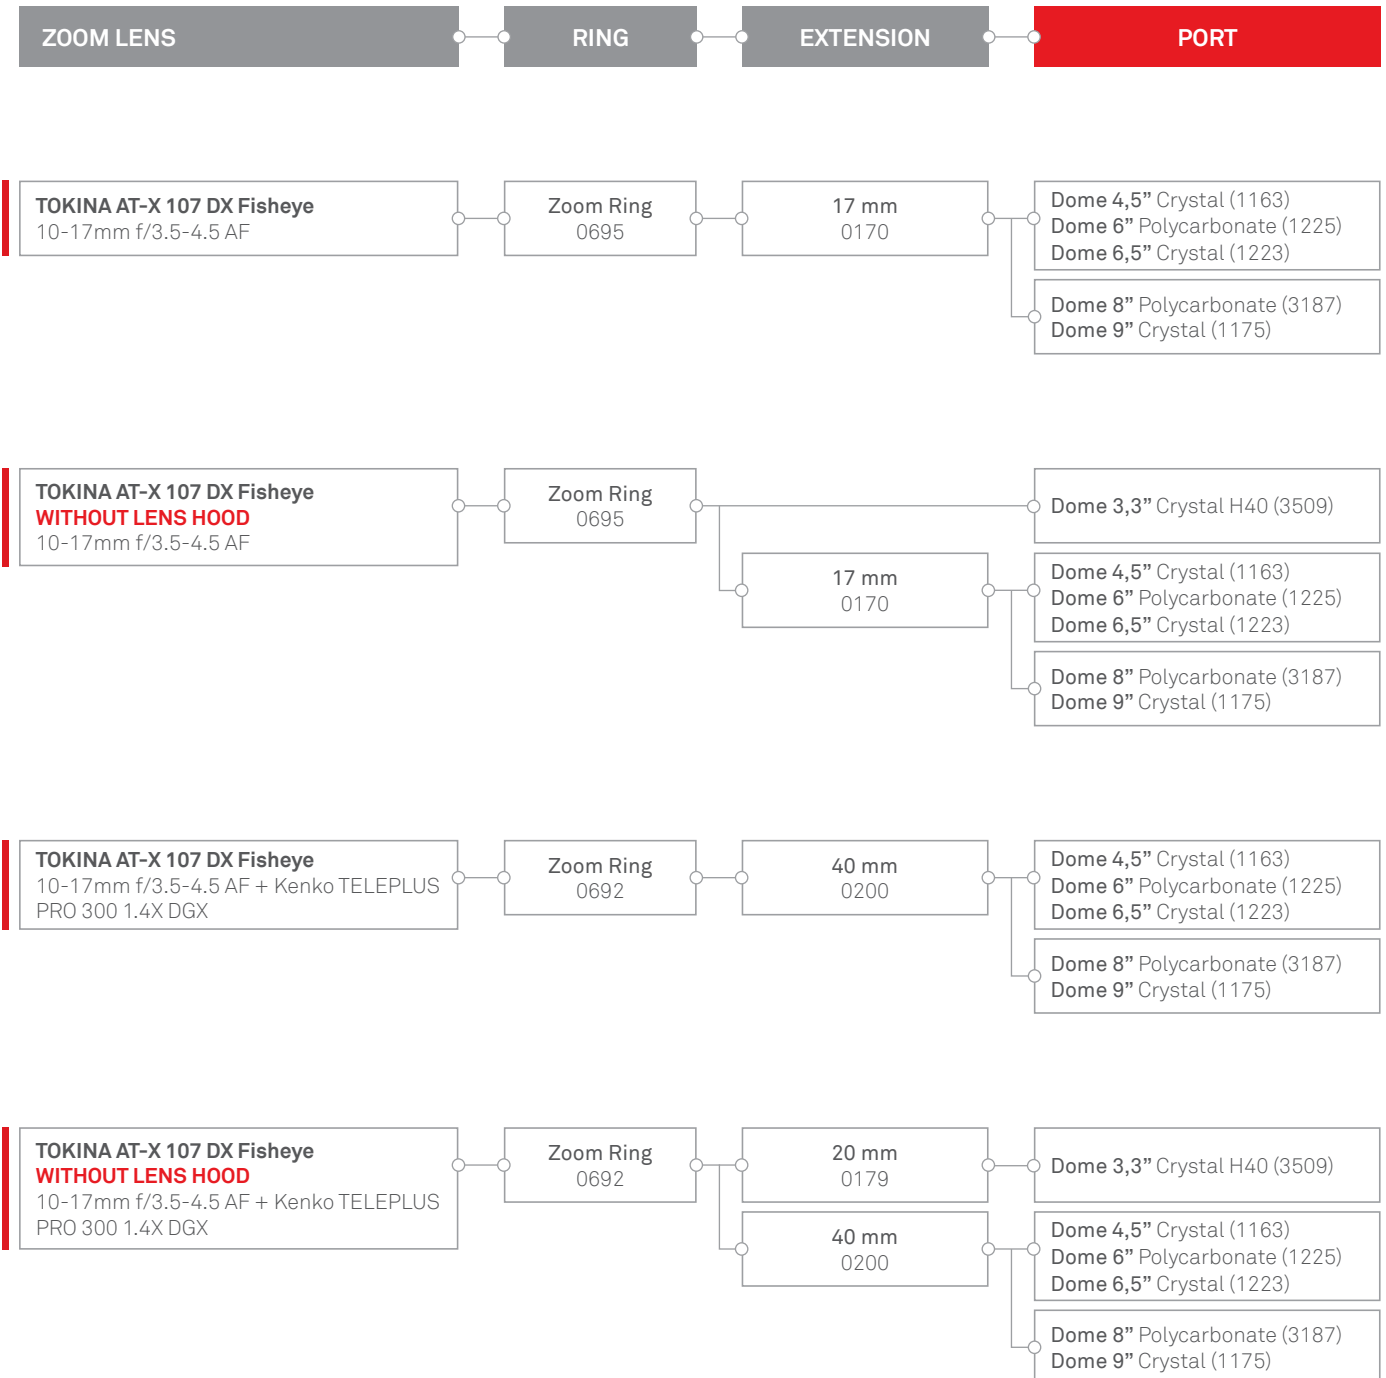

Port systems for Tokina® for DSLR Nikon

BAIONETTA -B120

* Optimal configuration.

ISOTECNIC Srl

Via Milano, 177/B | Castelnuovo del Garda | 37014 | Verona | Italia | Partita IVA 04476140233 | Tel. +39 045.6450480