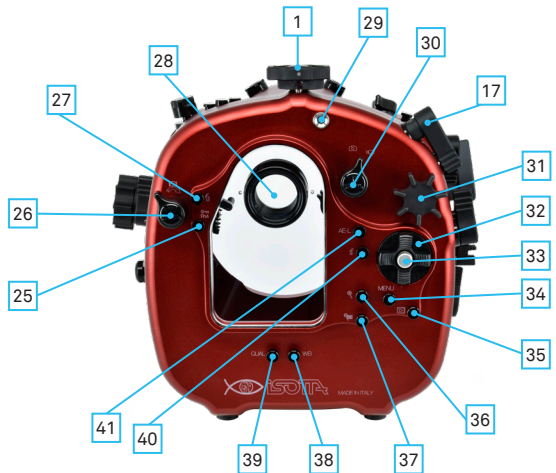

IDENTIFICATION OF THE PARTS: FOR NIKON Z9 HOUSING

1. Locking knob
2. Fiber optic connection
3. Hole M28x1
4. Hole M16x1
5. Zoom knob
6. Port safety lever
7. Focus-mode button
8. Fn3 lever
9. Release mode knob
10. Lens release lever

11. button
12. MODE button
13. button
14. BKT button

EN

15. button
16. ISO button
17. AF-ON lever
18. Video-record button (REC)
19. DISP lever
20. Fn1 lever
21. Fn2 lever
22. Power switch lever (ON/OFF)
23. Shutter-release lever
24. Sub-command dial knob

25. (Fn4) button
26. button
27. button
28. Viewfinder
29. Humidity sensor led
30. Photo/video selector lever
31. Main command dial knob
32. Multi selector
33. OK button
34. MENU button
35. button
36. button
37. button
38. WB button
39. QUAL button

40. button
41. AE-L button