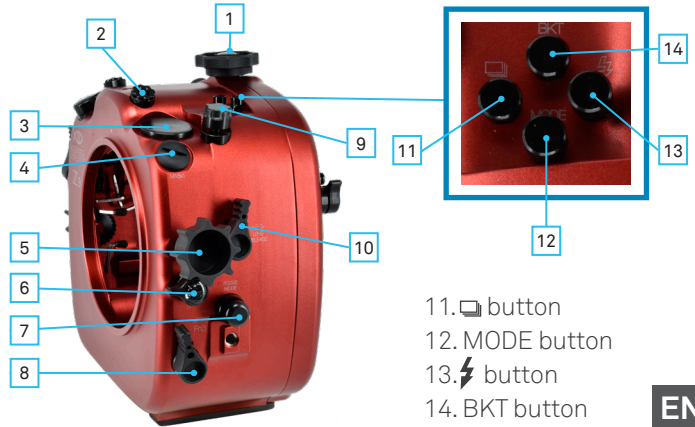

IDENTIFICATION OF THE PARTS: FOR NIKON Z9 HOUSING

1. Locking knob
2. Fiber optic connection
3. Hole M28x1
4. Hole M16x1
5. Zoom knob
6. Port safety lever
7. Focus-mode button
8. Fn3 lever
9. Release mode knob
10. Lens release lever

11. button
12. MODE button
13. button
14. BKT button

EN

15. button
16. ISO button
17. AF-ON lever
18. Video-record button (REC)
19. DISP lever
20. Fn1 lever
21. Fn2 lever
22. Power switch lever (ON/OFF)
23. Shutter-release lever
24. Sub-command dial knob

25. (Fn4) button
26. button
27. button
28. Viewfinder
29. Humidity sensor led
30. Photo/video selector lever
31. Main command dial knob
32. Multi selector
33. OK button
34. MENU button
35. button
36. button
37. button
38. WB button
39. QUAL button

40. button
41. AE-L button