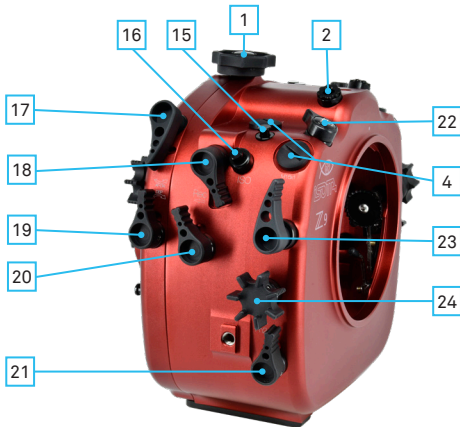

IDENTIFICATION OF THE PARTS: FOR NIKON Z9 HOUSING

1. Locking knob
2. Fiber optic connection
3. Hole M28x1
4. Hole M16x1
5. Zoom knob
6. Port safety lever
7. Focus-mode button
8. Fn3 lever
9. Release mode knob
10. Lens release lever

11. button
12. MODE button
13. button
14. BKT button

EN

15. button
16. ISO button
17. AF-ON lever
18. Video-record button (REC)
19. DISP lever
20. Fn1 lever
21. Fn2 lever
22. Power switch lever (ON/OFF)
23. Shutter-release lever
24. Sub-command dial knob

25. (Fn4) button
26. button
27. button
28. Viewfinder
29. Humidity sensor led
30. Photo/video selector lever
31. Main command dial knob
32. Multi selector
33. OK button
34. MENU button
35. button
36. button
37. button
38. WB button
39. QUAL button

40. button
41. AE-L button