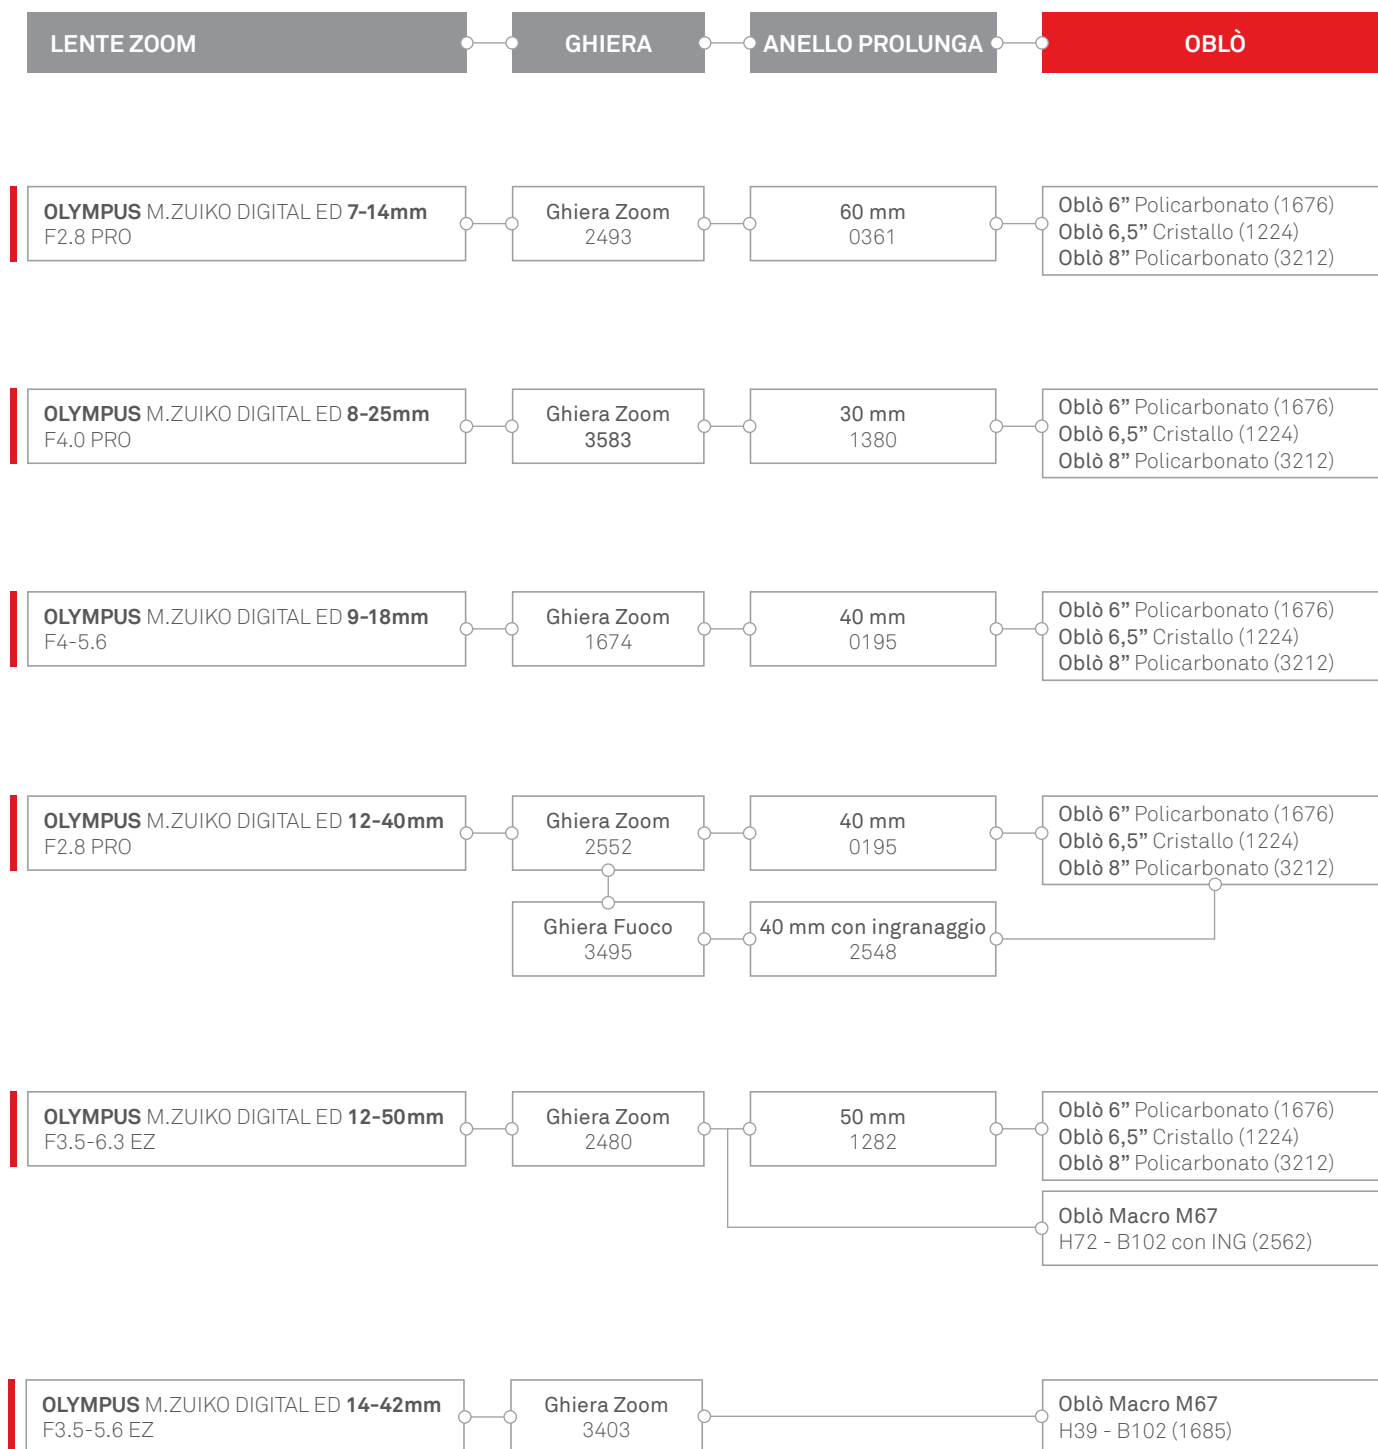

## BAIONETTA -B102

**OLYMPUS M.ZUIKO DIGITAL ED 8mm**  
F1.8 Fisheye PRO

15 mm  
1201

Oblò 4,5" Cristallo (1429)  
Oblò 6" Policarbonato (1676)  
Oblò 6,5" Cristallo (1224)  
Oblò 8" Policarbonato (3212)