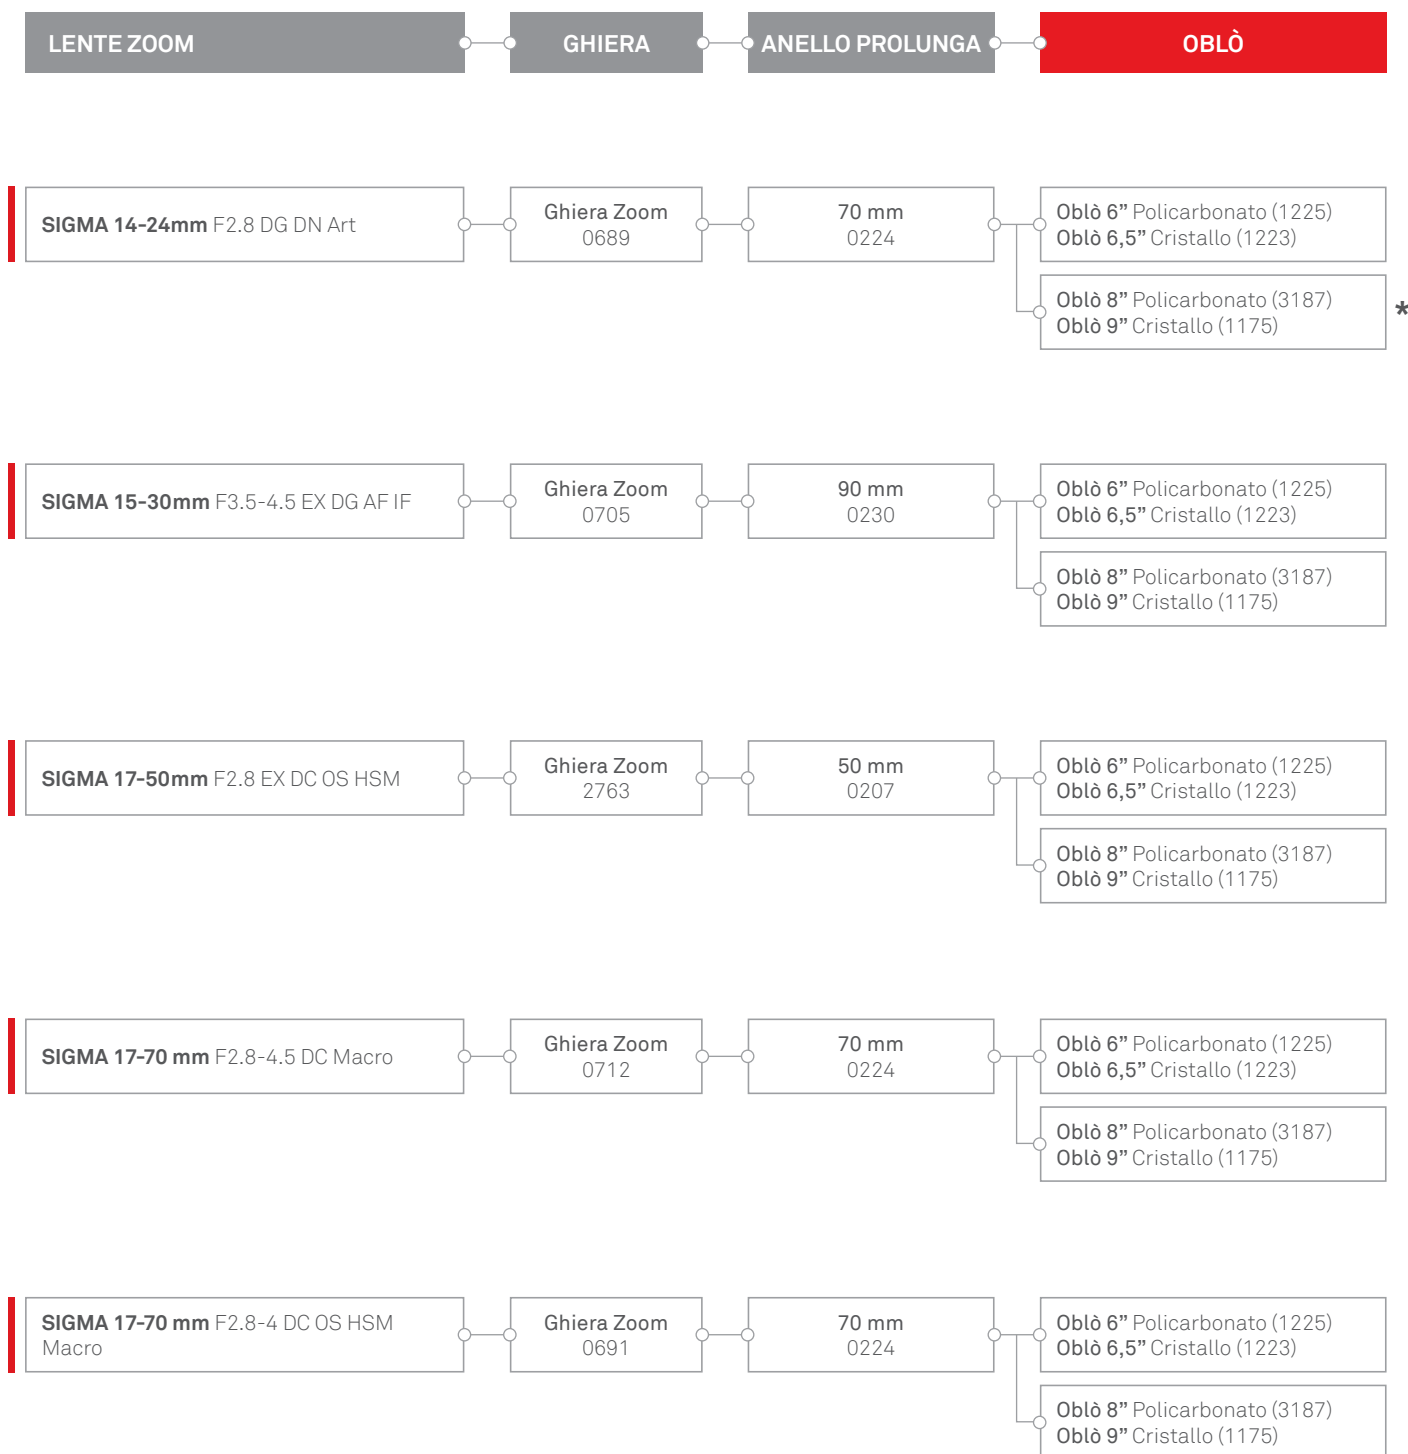

Sistema oblò per obiettivi SIGMA per reflex **Nikon**

BAIONETTA -B120

* Configurazione ottimale.

ISOTECNIC Srl

Via Milano, 177/B | Castelnuovo del Garda | 37014 | Verona | Italia | Partita IVA 04476140233 | Tel. +39 045.6450480

info@isotecnic.it | www.isotecnic.it

Follow us on [f](#) [i](#) [v](#)