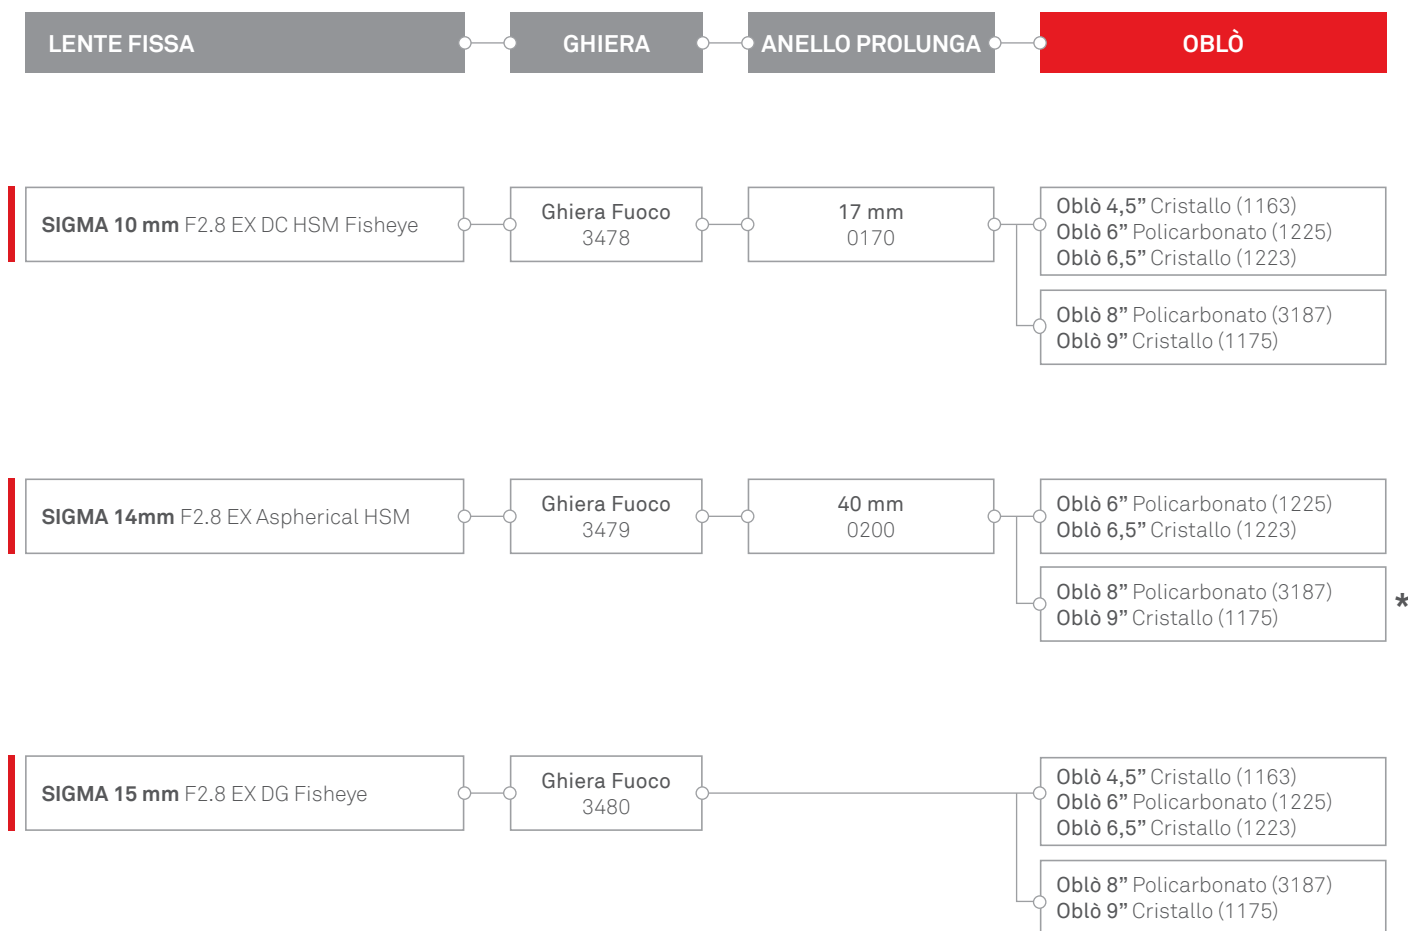

**Se non trovi il tuo obiettivo su
questa lista contattaci alla
e-mail
support@isotecnic.it**

Sistema oblò per obiettivi SIGMA per reflex **Nikon**

BAIONETTA -B120

* Configurazione ottimale.

ISOTECNIC Srl

Follow us on [f](#) [i](#) [v](#)

Sistema oblò per obiettivi SIGMA per reflex **Nikon**

BAIONETTA -B120

* Configurazione ottimale.

ISOTECNIC Srl

Via Milano, 177/B | Castelnuovo del Garda | 37014 | Verona | Italia | Partita IVA 04476140233 | Tel. +39 045.6450480

info@isotecnic.it | www.isotecnic.it

Follow us on [f](#) [i](#) [v](#)

Sistema oblò per obiettivi SIGMA per reflex **Nikon**

BAIONETTA -B120

* Configurazione ottimale.

ISOTECNIC Srl

Via Milano, 177/B | Castelnuovo del Garda | 37014 | Verona | Italia | Partita IVA 04476140233 | Tel. +39 045.6450480