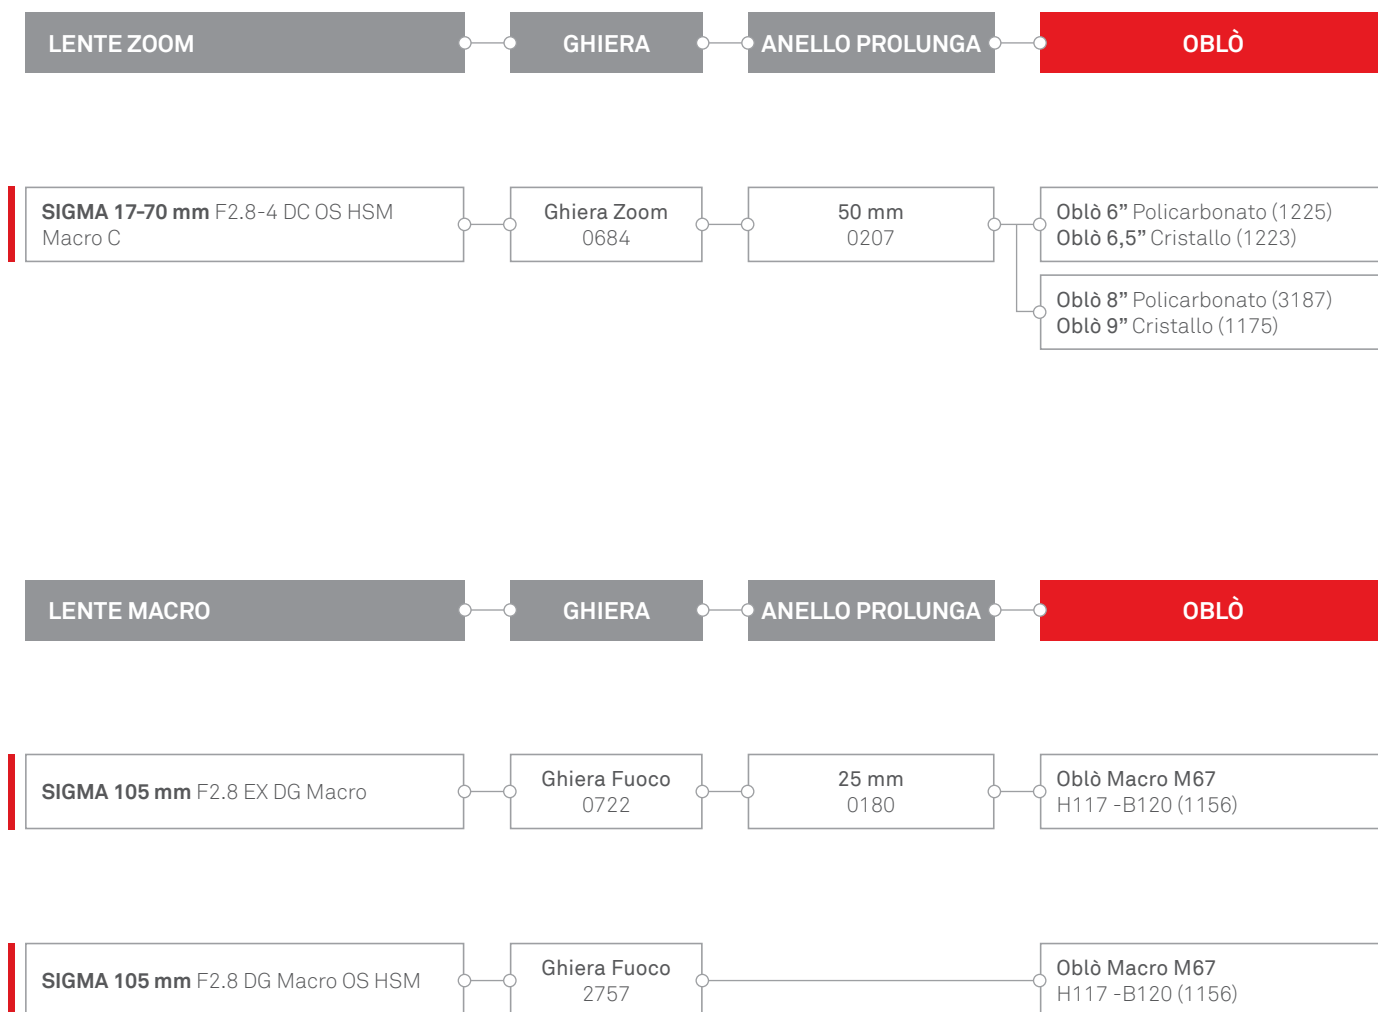

**Se non trovi il tuo obiettivo su
questa lista contattaci alla
e-mail
support@isotecnic.it**

Sistema oblò per obiettivi SIGMA per reflex **Nikon**

BAIONETTA -B120

* Configurazione ottimale.

ISOTECNIC Srl

BAIONETTA -B120

* Configurazione ottimale.

ISOTECNIC Srl

Via Milano, 177/B | Castelnuovo del Garda | 37014 | Verona | Italia | Partita IVA 04476140233 | Tel. +39 045.6450480

info@isotecnic.it | www.isotecnic.it

Follow us on [f](#) [i](#) [v](#)

Sistema oblò per obiettivi SIGMA per reflex **Nikon**

BAIONETTA -B120

* Configurazione ottimale.

ISOTECNIC Srl

Via Milano, 177/B | Castelnuovo del Garda | 37014 | Verona | Italia | Partita IVA 04476140233 | Tel. +39 045.6450480