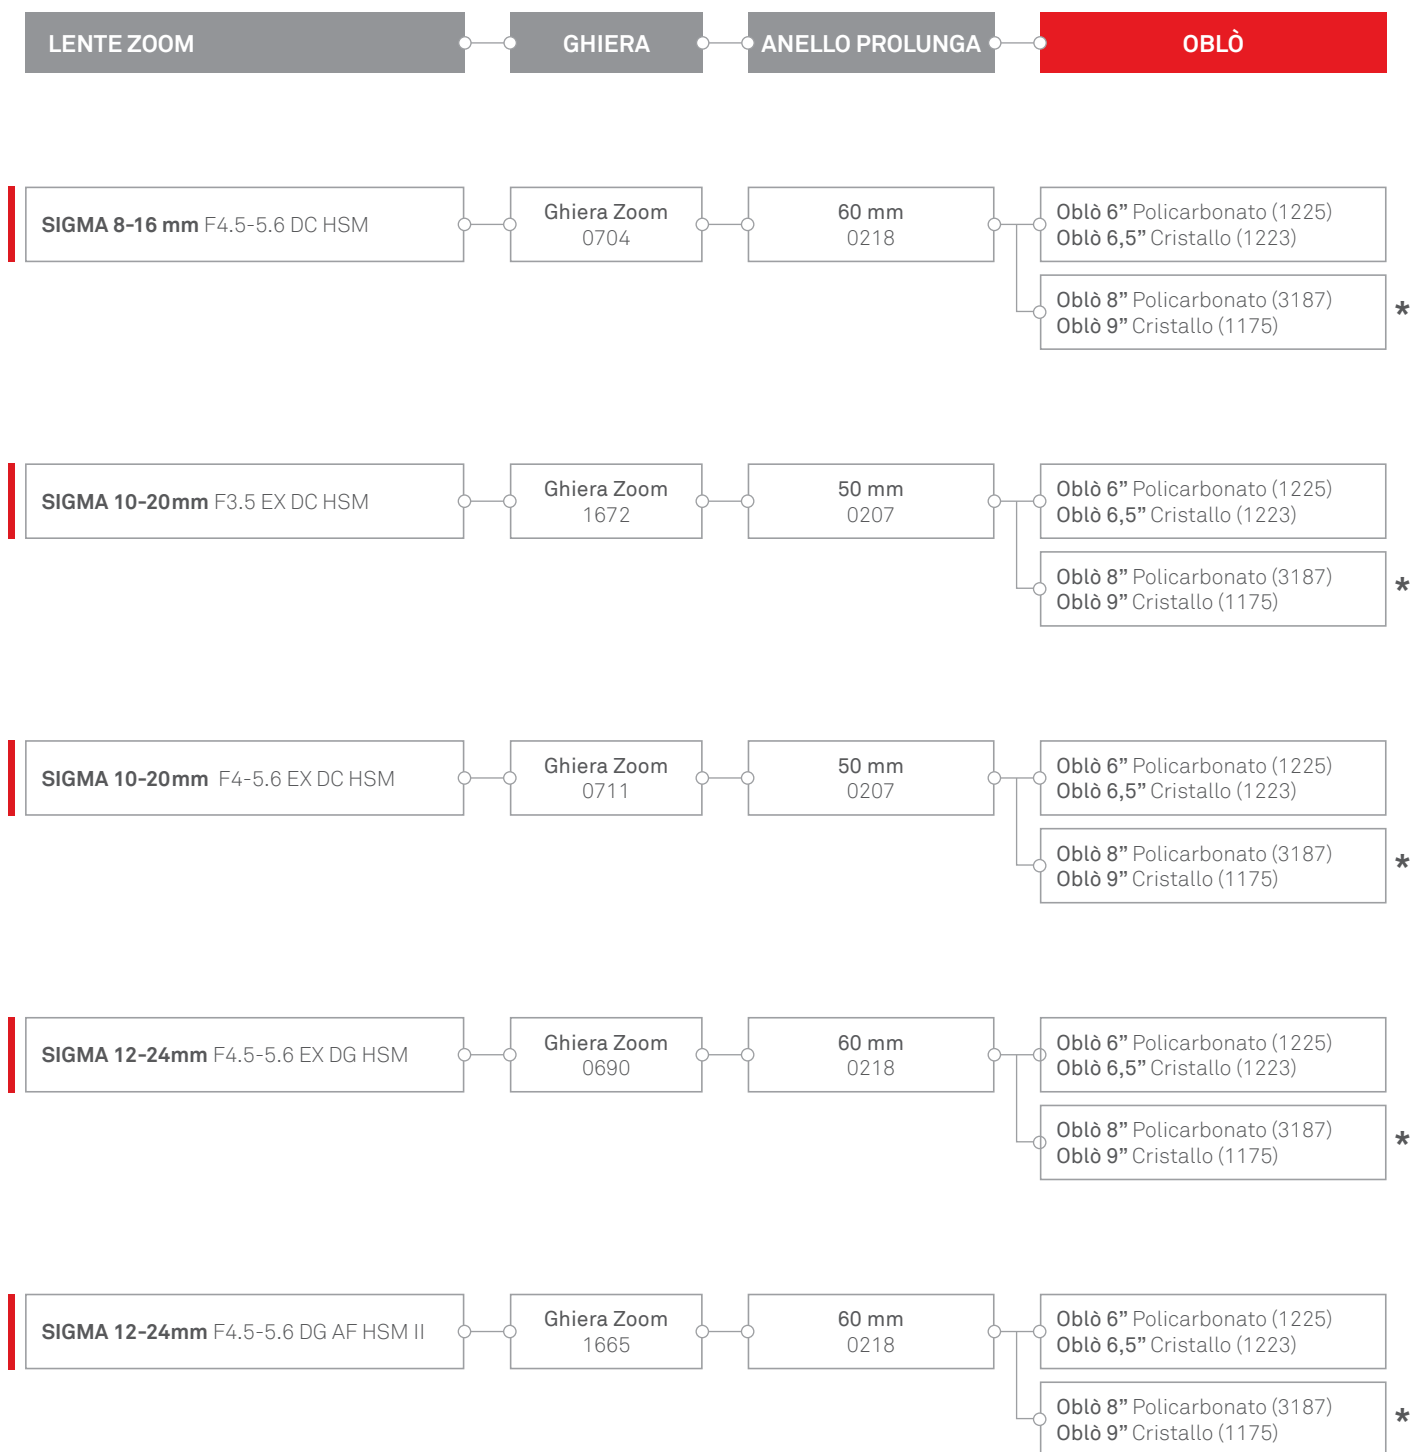

**Se non trovi il tuo obiettivo su
questa lista contattaci alla
e-mail
support@isotecnic.it**

Sistema oblò per obiettivi SIGMA per reflex **Nikon**

BAIONETTA -B120

* Configurazione ottimale.

ISOTECNIC Srl