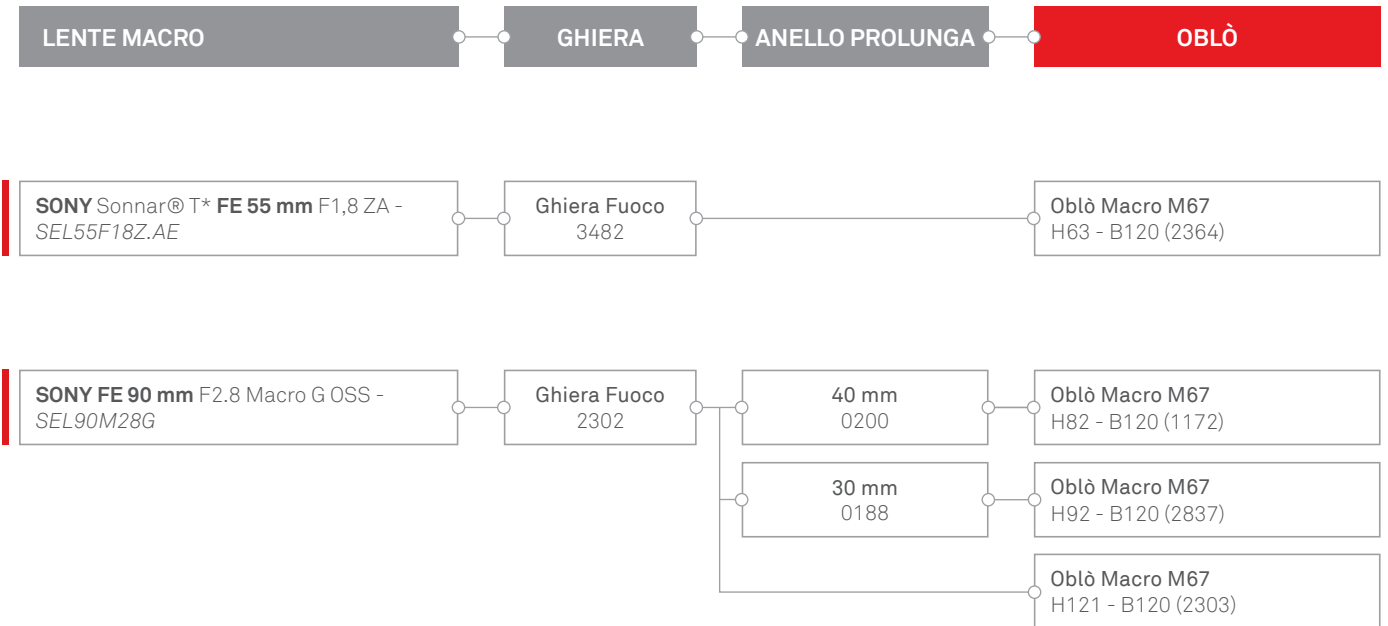

Sistema oblò per obiettivi **SONY** per MIRRORLESS

BAIONETTA -B120

* Configurazione ottimale.

ISOTECNIC Srl

Via Milano, 177/B | Castelnuovo del Garda | 37014 | Verona | Italia | Partita IVA 04476140233 | Tel. +39 045.6450480

info@isotecnic.it | www.isotecnic.it

Follow us on [f](#) [i](#) [v](#)

Sistema oblò per obiettivi **SONY** per MIRRORLESS

BAIONETTA -B120

* Configurazione ottimale.

ISOTECNIC Srl

Via Milano, 177/B | Castelnuovo del Garda | 37014 | Verona | Italia | Partita IVA 04476140233 | Tel. +39 045.6450480