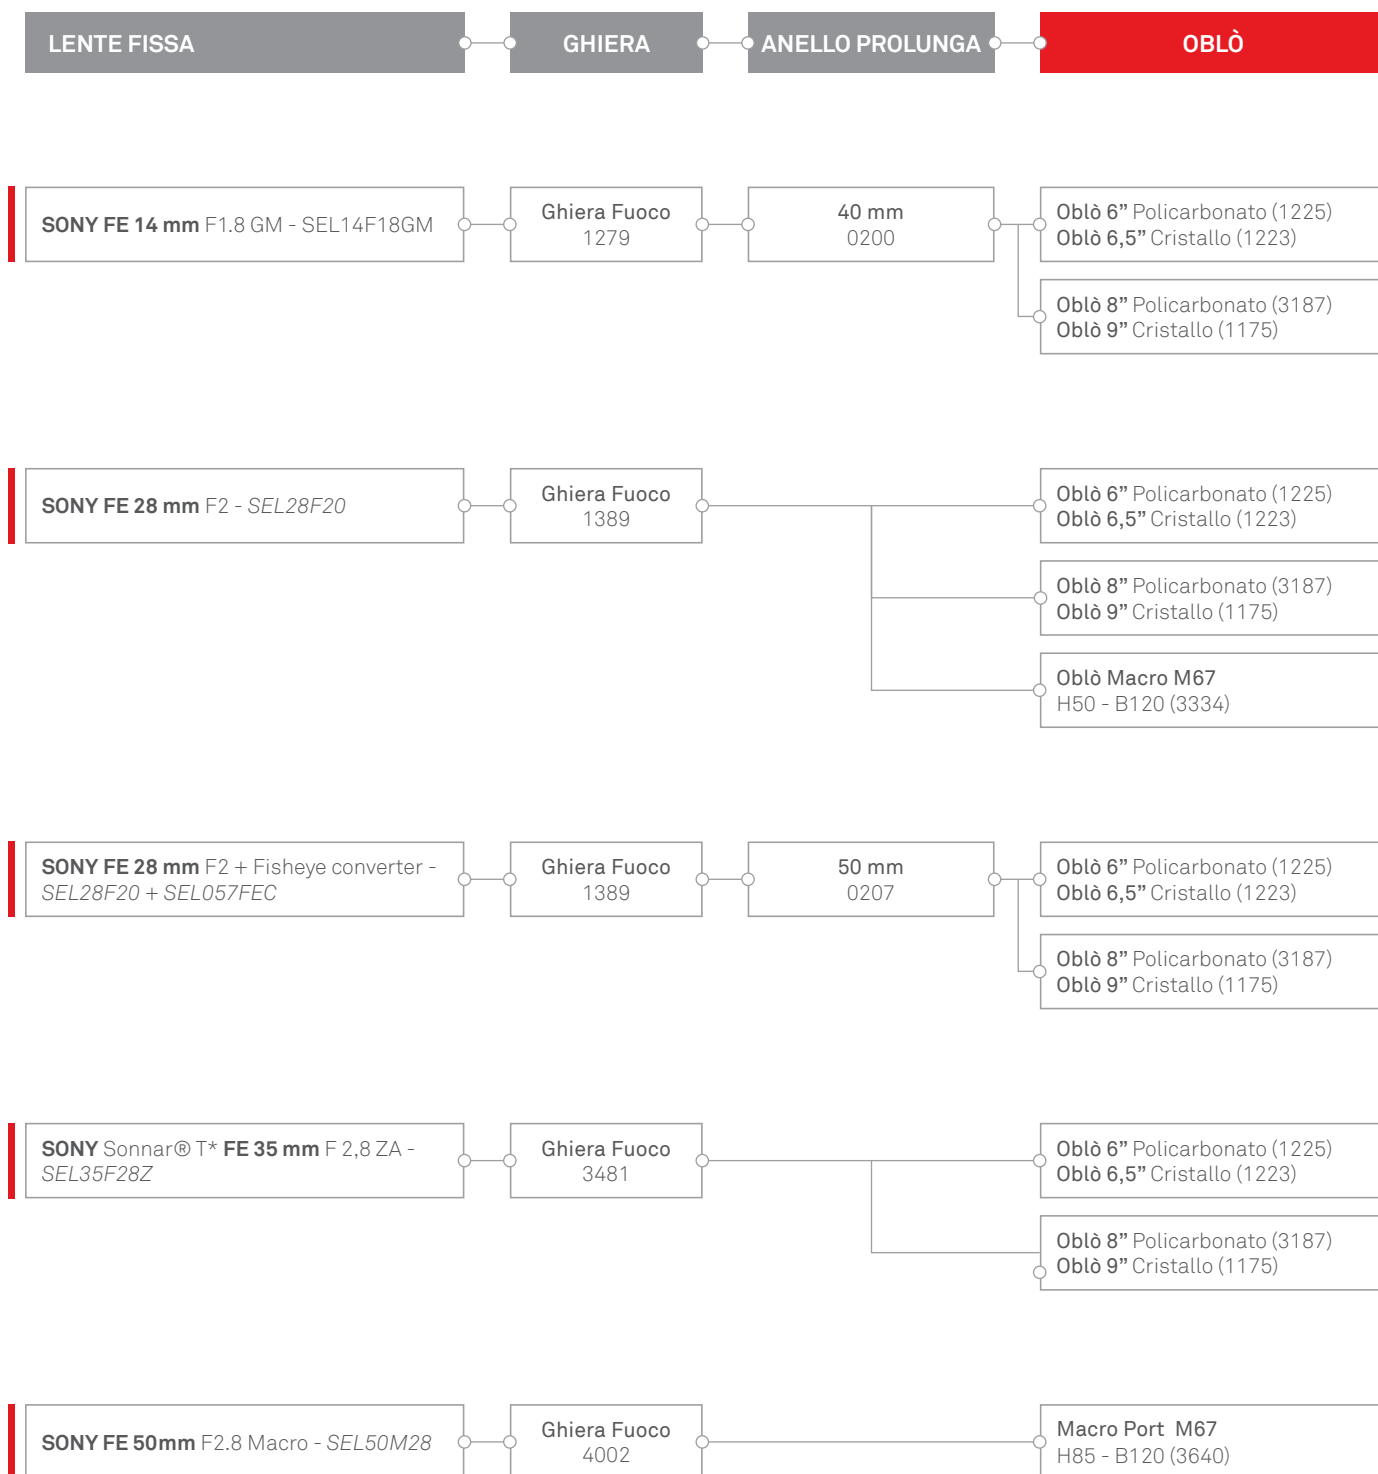

Sistema oblò per obiettivi **SONY** per MIRRORLESS

BAIONETTA -B120

* Configurazione ottimale.

ISOTECNIC Srl

Via Milano, 177/B | Castelnuovo del Garda | 37014 | Verona | Italia | Partita IVA 04476140233 | Tel. +39 045.6450480